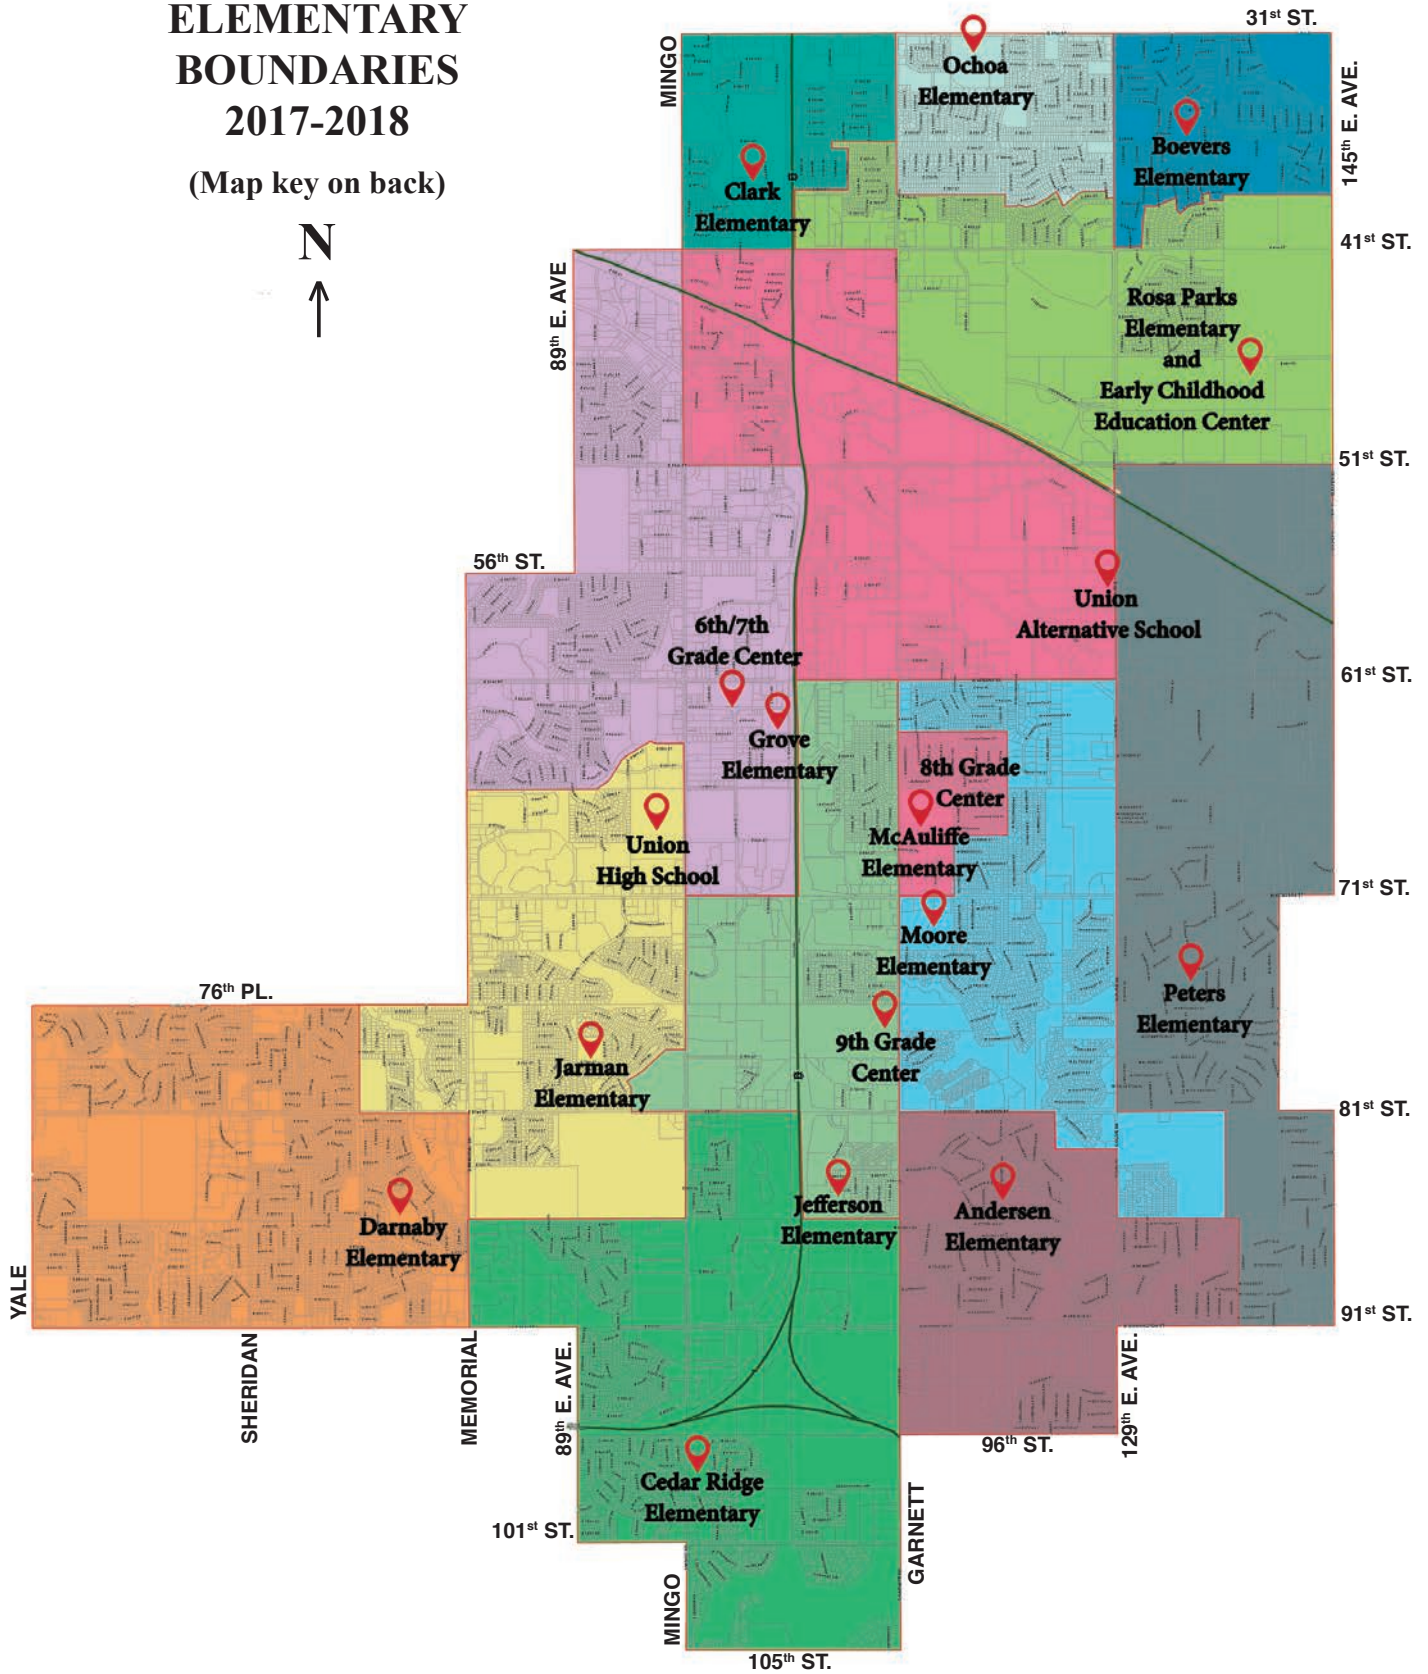

- ◆ El Centro de Educación Infancia de Rosa Parks opera en alianza con el Proyecto de Acción Comunitaria. El horario de la escuela es de las 7:45 am - 3:00 pm lunes a viernes.

## ELEMENTARY BOUNDARIES 2017-2018

(Map key on back)