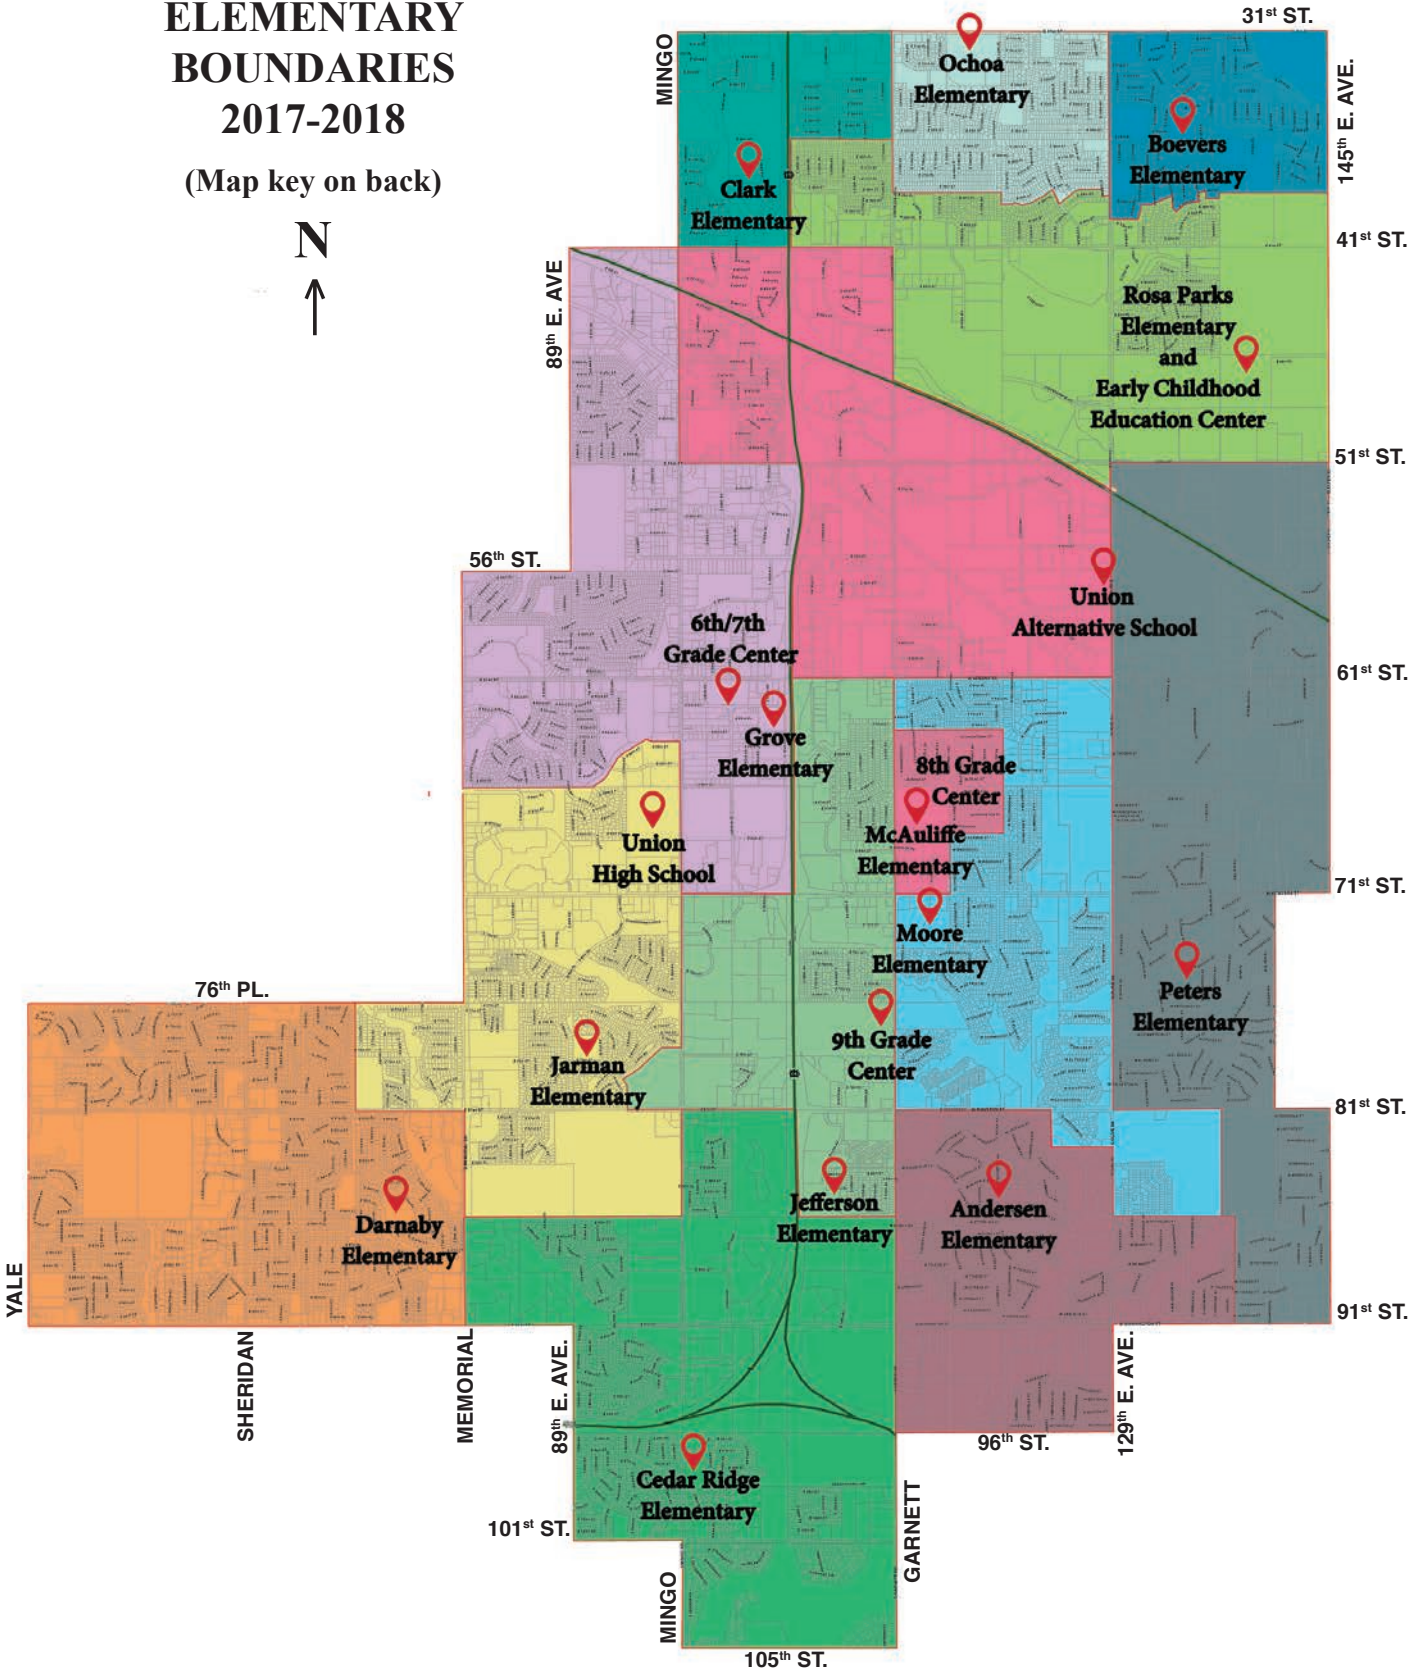

UNION PUBLIC SCHOOLS

Tulsa, Oklahoma

ELEMENTARY BOUNDARIES

2017-2018

(Map key on back)